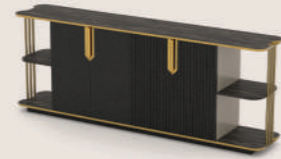

KİTAPLIK
240 x 45 x 90