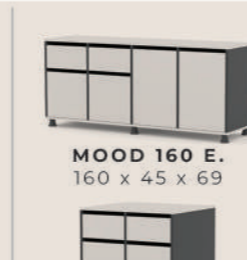

MASA
180 x 80 x 75
160 x 80 x 75
140 x 80 x 75
120 x 80 x 75

MASA
180 x 80 x 75
160 x 80 x 75
140 x 80 x 75
120 x 80 x 75

LOP HAREKETLİ KESON
40 x 45 x 58

LOP Y.K.
72 x 50 x 75

BÖLÜCÜ PANEL

MOOD 160 E.
160 x 45 x 69

MOOD 120 E.
120 x 45 x 69

MOOD MİNİ E.
41 x 70 x 69

MOOD KARE KISA E.
80 x 45 x 69

MOOD KARE UZUN E.
80 x 70 x 69

OPERASYONEL SİSTEMLER (OPERATIONAL SYSTEMS)

Solo

OPERASYONEL SİSTEMLER (OPERATIONAL SYSTEMS)