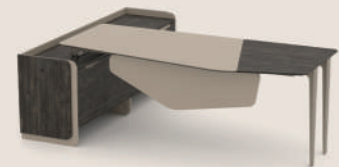

Corte

YÖNETİCİ GRUPLARI (EXECUTIVE GROUPS)

MASA
225 x 180 x 75