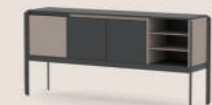

KİTAPLIK
180 x 45 x 100