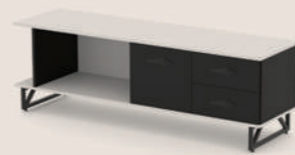

YÖNETİCİ GRUPLARI (EXECUTIVE GROUPS)

MASA
180 x 80 x 75

SEHPA
50 x 70 x 45

KİTAPLIK
160 x 40 x 130

YATAY ETAJER
180 x 50 x 60

YÖNETİCİ GRUPLARI (EXECUTIVE GROUPS)

Barok Siyah

Beyaz Siyah