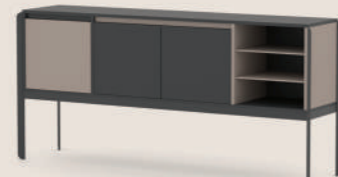

KİTAPLIK
180 x 45 x 100