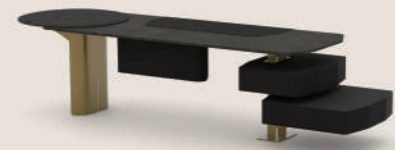

Luban

YÖNETİCİ

Masaları

(EXECUTIVE DESKS)

Empire

YÖNETİCİ GRUPLARI (EXECUTIVE GROUPS)

MASA
250 x 100 x 75

ETAJER
90 x 60 x 75

SEHPA
90 x 60 x 45

KİTAPLIK
240 x 45 x 90

KİTAPLIK (yüksek)
240 x 45 x 172

YÖNETİCİ GRUPLARI (EXECUTIVE GROUPS)

Empire

Rebab Gold Stone

Tesla

YÖNETİCİ GRUPLARI
(EXECUTIVE GROUPS)