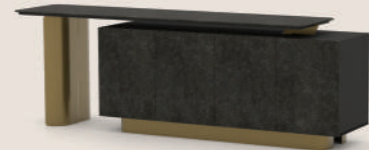

KİTAPLIK
225 x 50 x 72