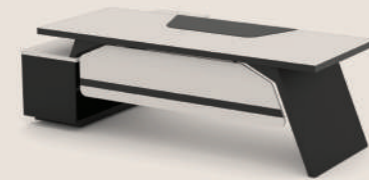

YÖNETİCİ GRUPLARI (EXECUTIVE GROUPS)

Zeus

Rebab Antrasit Siyah

YÖNETİCİ GRUPLARI (EXECUTIVE GROUPS)

MASA
220 x 90 x 75

ETAJER
90 x 60 x 75

KESON
45 x 50 x 58

SEHPA
90 x 60 x 45

KİTAPLIK
220 x 45 x 100

YÖNETİCİ GRUPLARI (EXECUTIVE GROUPS)

YÖNETİCİ GRUPLARI (EXECUTIVE GROUPS)

MASA
240 x 180 x 75

SEHPA
90 x 60 x 45

KİTAPLIK
220 x 45 x 100

YÖNETİCİ GRUPLARI (EXECUTIVE GROUPS)

Barok Siyah