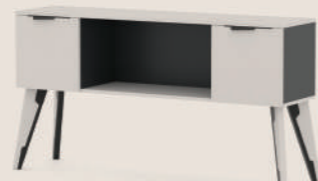

KİTAPLIK
160 x 45 x 83